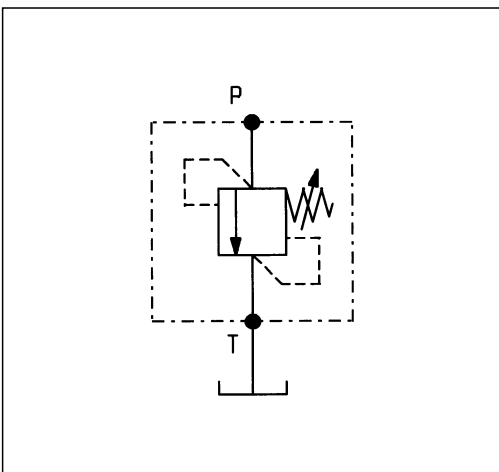

**VSC-20**

**05.13.07 - X - Y - Z**

**DATI TECNICI / TECHNICAL DATA**

Pressione di lavoro max. Max. working pressure	350 bar
Portata max. Flow max.	20 l/min
Peso Weight	0.425 kg

X	REGOLAZIONI ADJUSTMENTS	
03	vite esterna esagono incassato leakproof hex. socket screw	
04	volantino e dado handknob and locknut	
	cappello per piombatura sealing cap codice / ordering code 03.05.01.002	

Z	MOLLE / SPRINGS				
	Campo taratura min - max bar Adj. press. range bar	Incremento press. bar / giro vite Press. increase bar / turn	Taratura standard bar (Q = 5 l/min) Std. setting bar (Q = 5 l/min)	Cod. ordinazione Ordering code	Colore Colour
05	30-50	8	50	03.51.01.133	nero black
10	40-150	38	100	03.51.01.121	blu blue
20	80-210	77	200	03.51.01.122	verde green
35	150-350	146	350	03.51.01.132	giallo yellow

Y	ATTACCHI / PORT SIZE	
	P - T	
02	G 3/8	