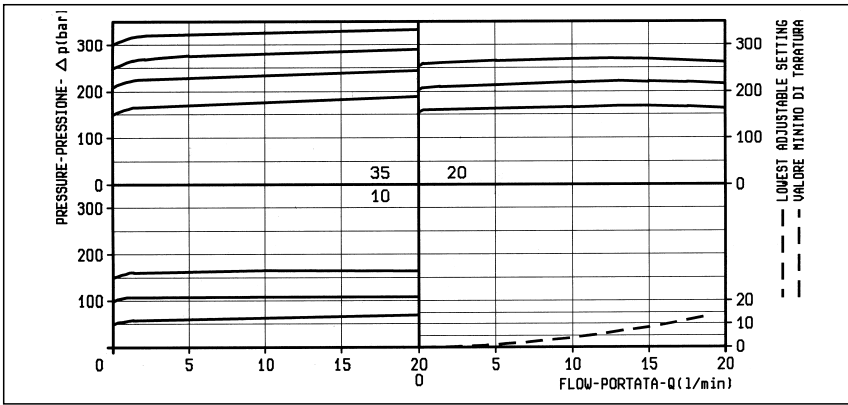

**VSC-20**

**05.13.07 - X - Y - Z**

**DATI TECNICI / TECHNICAL DATA**

Pressione di lavoro max. Max. working pressure	350 bar
Portata max. Flow max.	20 l/min
Peso Weight	0.425 kg

X	REGOLAZIONI ADJUSTMENTS	
03	vite esterna esagono incassato leakproof hex. socket screw	
04	volantino e dado handknob and locknut	
	cappello per piombatura sealing cap codice / ordering code 03.05.01.002	

Z	MOLLE / SPRINGS				
	Campo taratura min - max bar Adj. press. range bar	Incremento press. bar / giro vite Press. increase bar / turn	Taratura standard bar (Q = 5 l/min) Std. setting bar (Q = 5 l/min)	Cod. ordinazione Ordering code	Colore Colour
05	30-50	8	50	03.51.01.133	nero black
10	40-150	38	100	03.51.01.121	blu blue
20	80-210	77	200	03.51.01.122	verde green
35	150-350	146	350	03.51.01.132	giallo yellow

Y	ATTACCHI / PORT SIZE	
	P - T	
02	G 3/8	