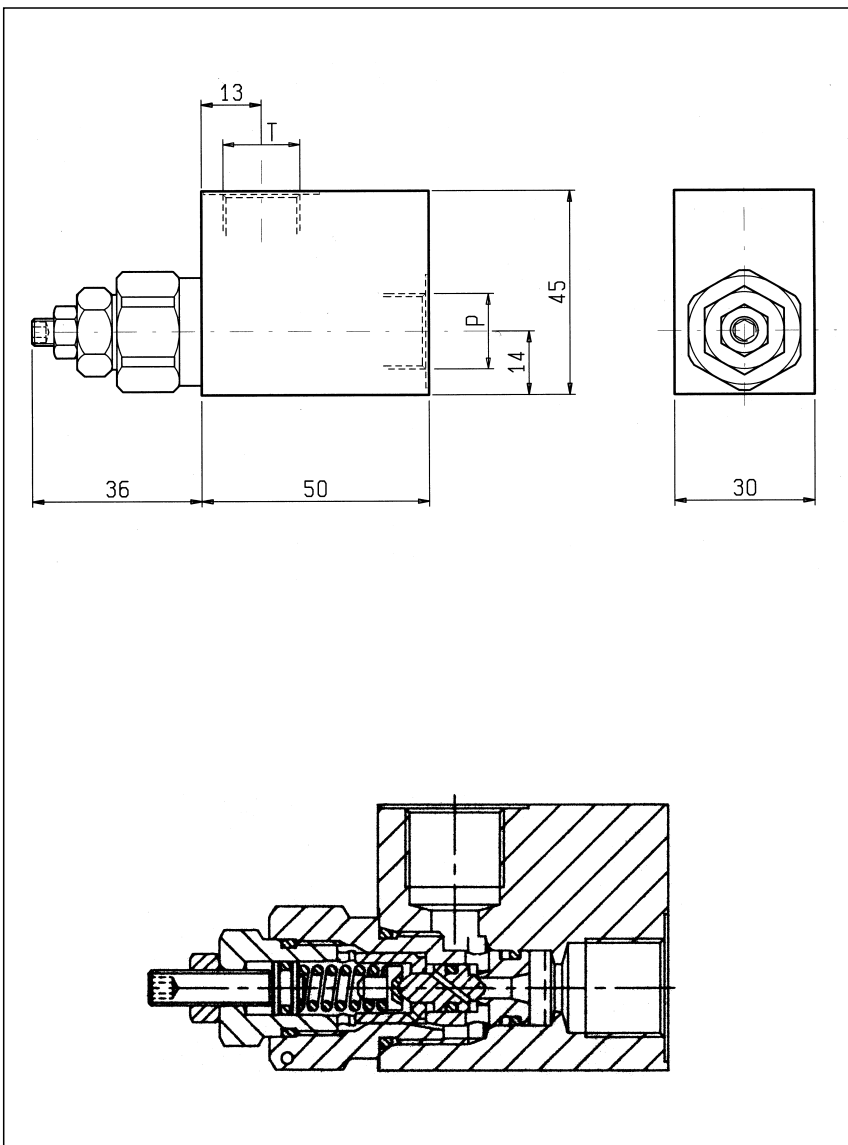

**VSC-20**

**05.13.07 - X - Y - Z**

**DATI TECNICI / TECHNICAL DATA**

Pressione di lavoro max. Max. working pressure	350 bar
Portata max. Flow max.	20 l/min
Peso Weight	0.425 kg

X	REGOLAZIONI ADJUSTMENTS	
03	vite esterna esagono incassato leakproof hex. socket screw	
04	volantino e dado handknob and locknut	
	cappello per piombatura sealing cap codice / ordering code 03.05.01.002	

Z	MOLLE / SPRINGS				
	Campo taratura min - max bar Adj. press. range bar	Incremento press. bar / giro vite Press. increase bar / turn	Taratura standard bar (Q = 5 l/min) Std. setting bar (Q = 5 l/min)	Cod. ordinazione Ordering code	Colore Colour
05	30-50	8	50	03.51.01.133	nero black
10	40-150	38	100	03.51.01.121	blu blue
20	80-210	77	200	03.51.01.122	verde green
35	150-350	146	350	03.51.01.132	giallo yellow

Y	ATTACCHI / PORT SIZE	
	P - T	
02	G 3/8	